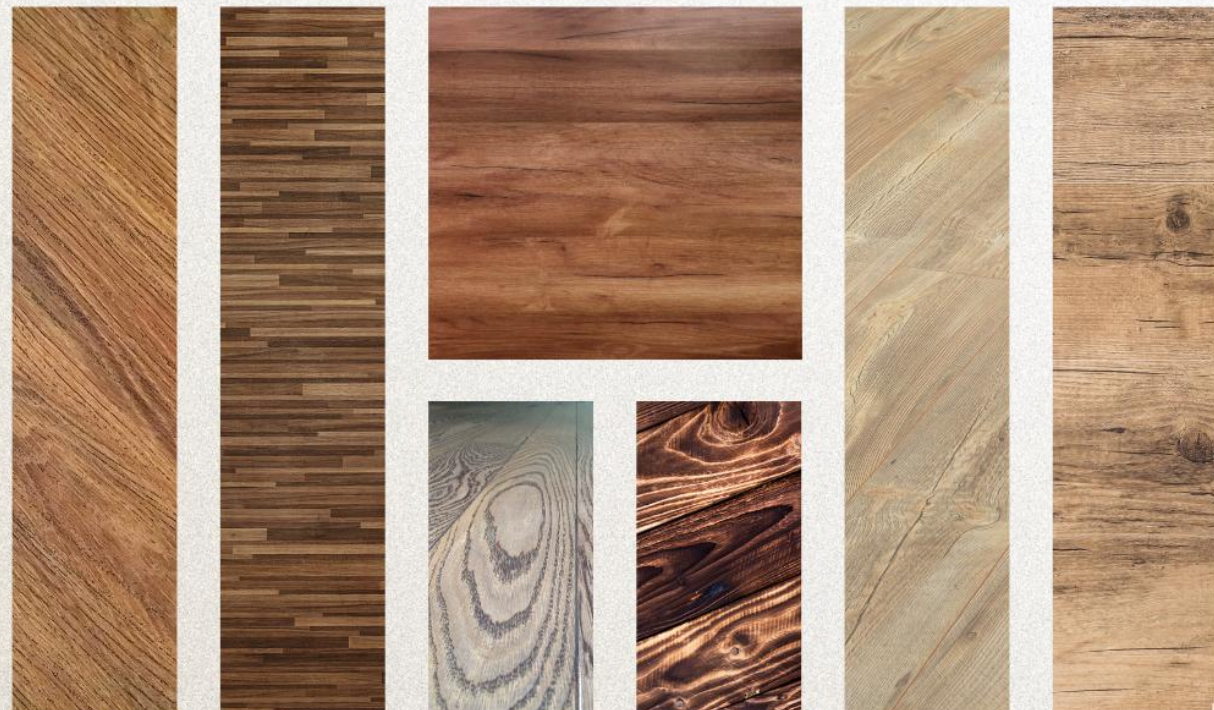

PARTENAIRE DES CRÉATEURS
D'ESPACES INTÉRIEURS DE STANDING

Bois sélectionnés

Savoir-faire

Finitions
personnalisables

Vente aux professionnels :
contact@riviera-parquet.com

—
www.riviera-parquet.com

R.C.S Fréjus 927 481 697 | APE 4332A