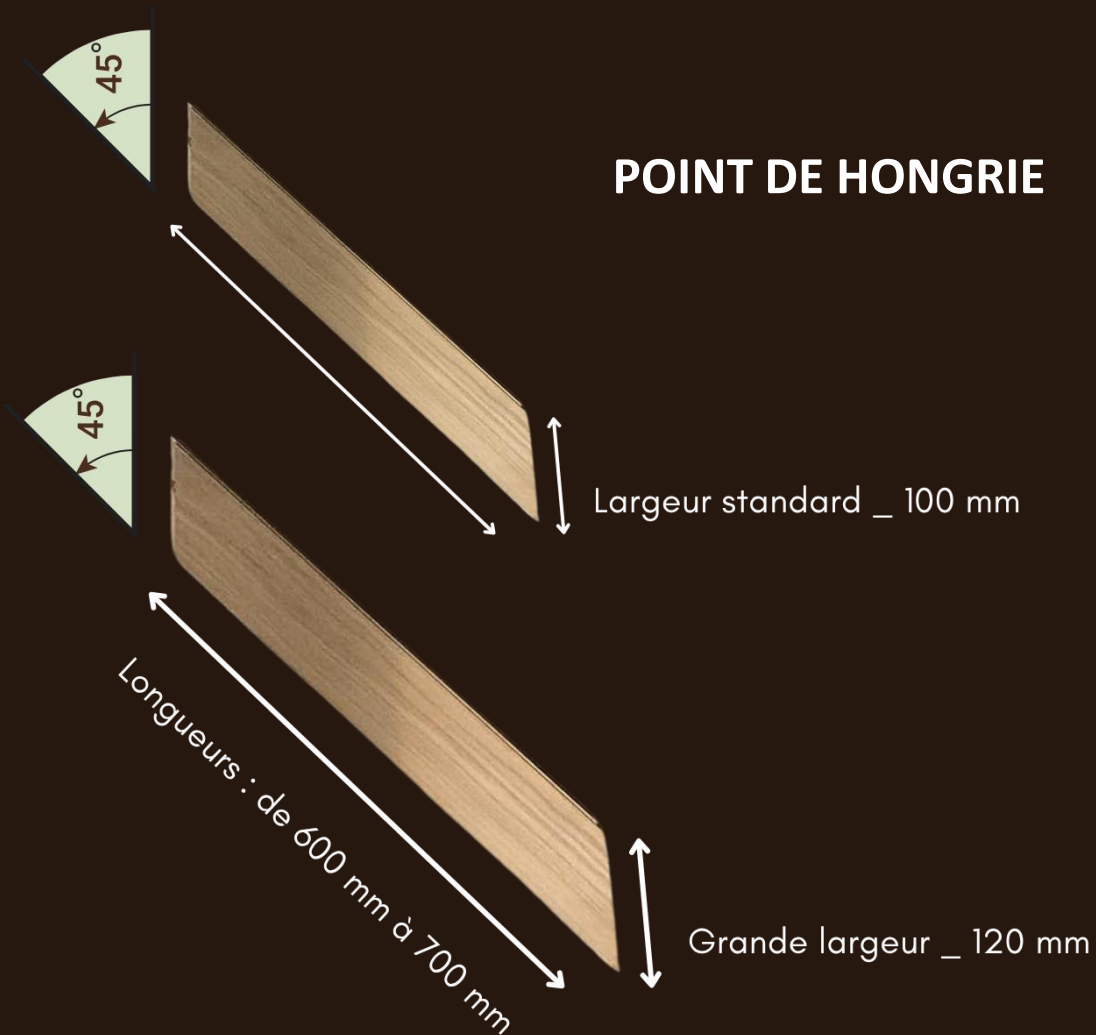

DIMENSIONS DES LAMES

PARQUET CHEVRON _ Nos collections

CHÊNE CONTRECOLLE

Parquet multiplis | Epaisseur de 15 mm

Contreplaqué Bouleau

(Parement noble de +/- 4 mm)

Largeurs : 100 mm / 120 mm

Dimensions indicatives, sous réserve de disponibilités

Micro chanfreins biseautés 4 côtés

Rainures et languettes

Finition : Brut / Huilé (UV) / Vernis

Brossage : Léger / Standard / Prononcé

Possibilité d'effets de vieillissement

PLUS D'OPTIONS : Nous consulter