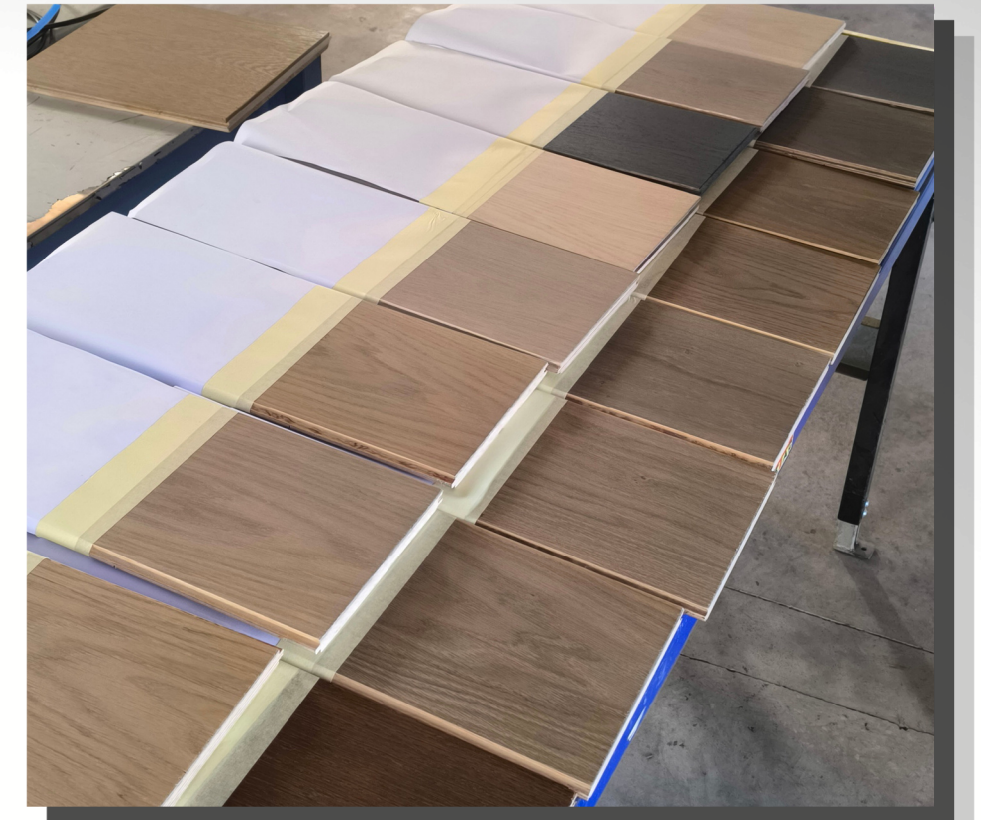

BROSSEUSE 4 BROSSES

Mise en valeur du veinage avec réglage électronique de précision

HUILEUSE & SECHAGE UV

Application homogène et durcissement rapide pour une finition parfaite.

PULVERISATION AIRMIX

Technologie de précision pour vernis et teintes avec traçabilité complète.