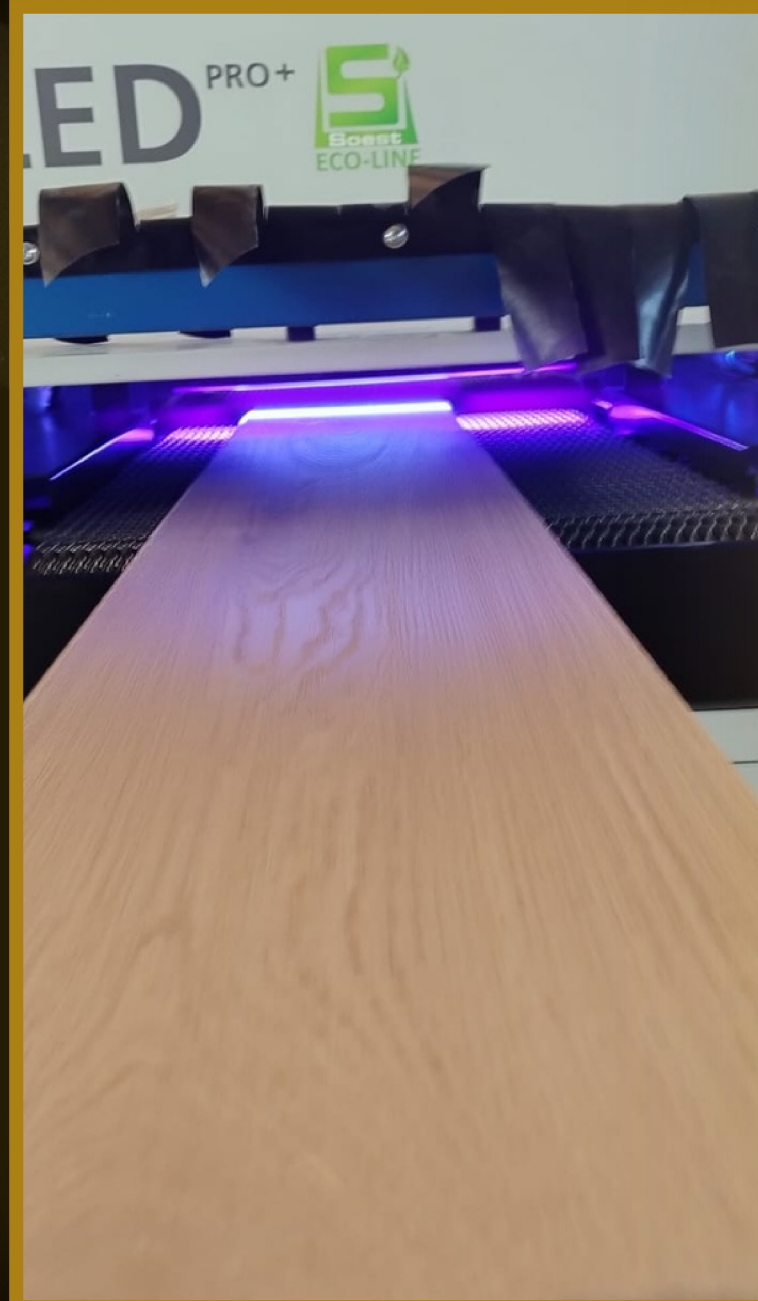

- BROSSEUSE À RÉGLAGE ÉLECTRONIQUE
- HUILEUSE PROFESSIONNELLE
- LIGNE DE PULVÉRISATION
- TUNNEL UV

TECHNOLOGIES DE FINITION

NOTRE COMBINAISON D'OUTILS DE PRÉCISION NOUS PERMET D'ASSURER UNE REPRODUCTIBILITÉ PARFAITE DES FINITIONS, TOUT EN MAINTENANT LA CONSTANCE DE QUALITÉ EXIGÉE PAR LES PROFESSIONNELS DU LUXE.